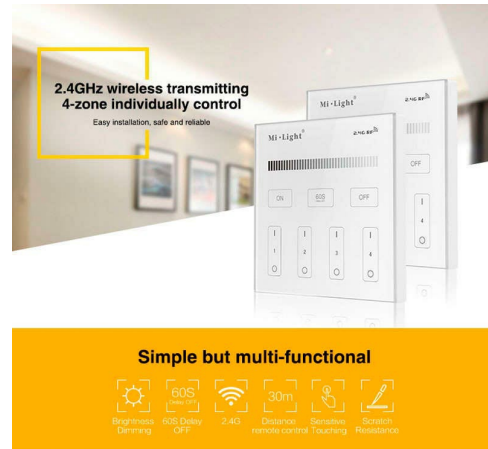

GALERIA DE IMAGENS: