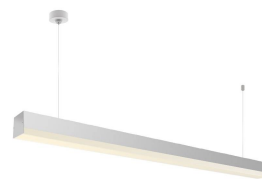

DESCRIÇÃO DO PRODUTO:

70

7000

100

6000

IP40

95

AC220V

Interior

Samsung

SMD2216

CE, RoHS,
ECORAE

Branco frio

CARACTERÍSTICAS TÉCNICAS:

Potência (W)	70
Fluxo luminoso (lm)	7000
Ângulo de Abertura (°)	100
Temperatura de Cor (K) kelvin	6000
Proteção IP	IP40
CRI	95
Alimentação	AC220V
Interior-Exterior	Interior
CHIP Fabricante	Samsung
CHIP Tipo	SMD2216
Certificados	CE, RoHS, ECORAE
cor	Branco frio
Forma	retangular
Tira Led - Tipo Perfil	Perfil com luz
Largura Caixa (mm)	25.6

DETALHES:

Luminária de suspensão Linear que Oferece uma Iluminação geral através de difusor de policarbonato opal que cria um ambiente perfeito para qualquer estadia.