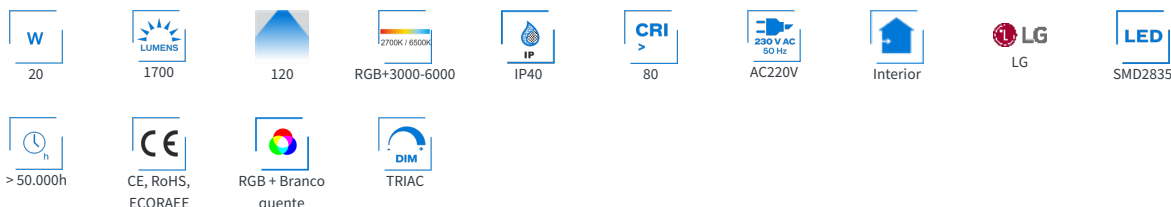

DESCRIÇÃO DO PRODUTO:

CARACTERÍSTICAS TÉCNICAS:

Potência (W)	20
Fluxo luminoso (lm)	1700
Ângulo de Abertura (°)	120
Temperatura de Cor (K) kelvin	RGB+3000-6000
Proteção IP	IP40
CRI	80
Alimentação	AC220V
Interior-Exterior	Interior
CHIP Fabricante	LG
CHIP Tipo	SMD2835
Horas de trabalho	> 50.000h
Certificados	CE, RoHS, ECORAEE
cor	RGB + Branco quente
Regulável (Y/N)	Y
Tira Led - Tipo Perfil	Perfil com luz
Tipo de Regulação	TRIAC
Comando incluído (Y/N)	Y

DETALHES:

coluna de luz com em base de aço e Cobertura circular opal com uma potente luminosidade Regulável com o Comando a distância incluído. Luminária exclusiva para criar ambientes únicos em qualquer lugar. Inclui Comando a distância RF para apagar/encender, controlar o cor de luz , a intensidade e efeitos da luz. cor RGB + Branco dual (3000K-6000K)