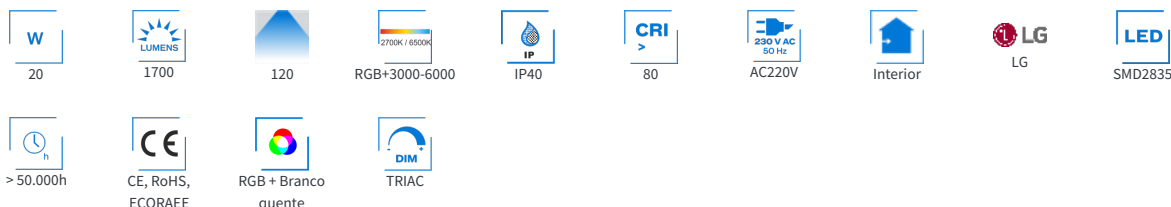

**DESCRIÇÃO DO PRODUTO:**

**CARACTERÍSTICAS TÉCNICAS:**

Potência (W)	20
Fluxo luminoso (lm)	1700
Ângulo de Abertura (°)	120
Temperatura de Cor (K) kelvin	RGB+3000-6000
Proteção IP	IP40
CRI	80
Alimentação	AC220V
Interior-Exterior	Interior
CHIP Fabricante	LG
CHIP Tipo	SMD2835
Horas de trabalho	> 50.000h
Certificados	CE, RoHS, ECORAEE
cor	RGB + Branco quente
Regulável (Y/N)	Y
Tira Led - Tipo Perfil	Perfil com luz
Tipo de Regulação	TRIAC
Comando incluído (Y/N)	Y

**DETALHES:**

coluna de luz com em base de aço e Cobertura circular opal com uma potente luminosidade Regulável com o Comando a distância incluído. Luminária exclusiva para criar ambientes únicos em qualquer lugar. Inclui Comando a distância RF para apagar/encender, controlar o cor de luz , a intensidade e efeitos da luz. cor RGB + Branco dual (3000K-6000K)