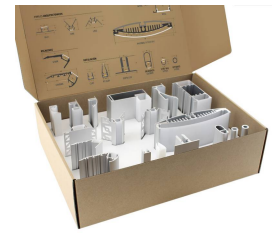

DESCRIÇÃO DO PRODUTO:

 Interior
 Cartão
 CE,
 RoHS,
 ECOR
 reciclado AEE

CARACTERÍSTICAS TÉCNICAS:

Interior-Exterior	Interior
Materiais	Cartão reciclado
Certificados	CE, RoHS, ECORAEE

DETALHES:

Caixa com um amplo Mostruário de perfis de alumínio para a instalação de tiras led. Inclui perfis para instalação em parede, ARQUITECTONICOS, para Rotulagem, para armários, para Escadas, VITRINAS. consíguelo grátis por um pedido mínimo de 1.000€ em perfis.