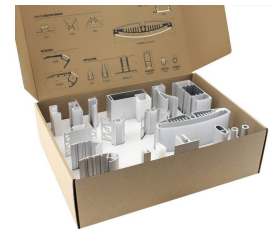

**DESCRIÇÃO DO PRODUTO:**

 Interior  
 Cartão reciclado  
 CE, RoHS, ECOR AEE

**CARACTERÍSTICAS TÉCNICAS:**

Interior-Exterior	Interior
Materiais	Cartão reciclado
Certificados	CE, RoHS, ECOR AEE

**DETALHES:**

Caixa com um amplo Mostruário de perfis de alumínio para a instalação de tiras led. Inclui perfis para instalação em parede, ARQUITECTONICOS, para Rotulagem, para armários, para Escadas, VITRINAS. consíguelo grátis por um pedido mínimo de 1.000€ em perfis.