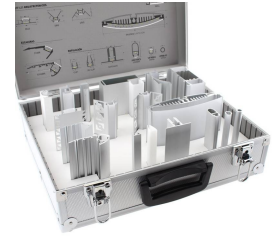

DESCRIÇÃO DO PRODUTO:**CARACTERÍSTICAS TÉCNICAS:**

Alimentação	AC220V
Interior-Exterior	Interior
Materiais	Alumínio gris
Certificados	CE, RoHS, ECORAAEE

DETALHES:

Mala com um amplo Mostuário de perfis de alumínio para a instalação de tiras led. Inclui perfis para instalação em parede, ARQUITECTONICOS, para Rotulagem, para armários, para Escadas, VITRINAS. consíguelo grátis por um pedido mínimo de 1.500€ em perfis.