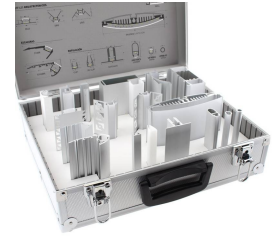

DESCRIÇÃO DO PRODUTO:

CARACTERÍSTICAS TÉCNICAS:

Alimentação	AC220V
Interior-Exterior	Interior
Materiais	Alumínio gris
Certificados	CE, RoHS, ECORAE E

DETALHES:

Mala com um amplo Mostuário de perfis de alumínio para a instalação de tiras led. Inclui perfis para instalação em parede, ARQUITECTONICOS, para Rotulagem, para armários, para Escadas, VITRINAS. consíguelo grátis por um pedido mínimo de 1.500€ em perfis.